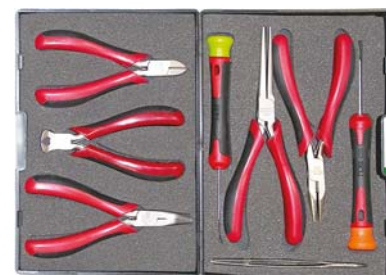

Per tronchesi della stessa linea ved. Art. 551 G 3-5-7.

Descrizione di riferimento vedi Art. 92GA
Assortimento in cofanetto di plastica dura.
Contenuto di 8 pezzi.
Composizione:
1 pinza Art. 92 GE
1 pinza Art. 92 GL
1 pinza Art. 92 GP
1 tronchese Art. 551 G 3
1 tronchese Art. 551 G 7
1 pinzetta per elettronica punte sottili mm 115
1 giravite per elettronica punta a taglio mm 50x2
1 giravite per elettronica punta a croce PH 00
93G Cad. **168,00**

SCU

93G